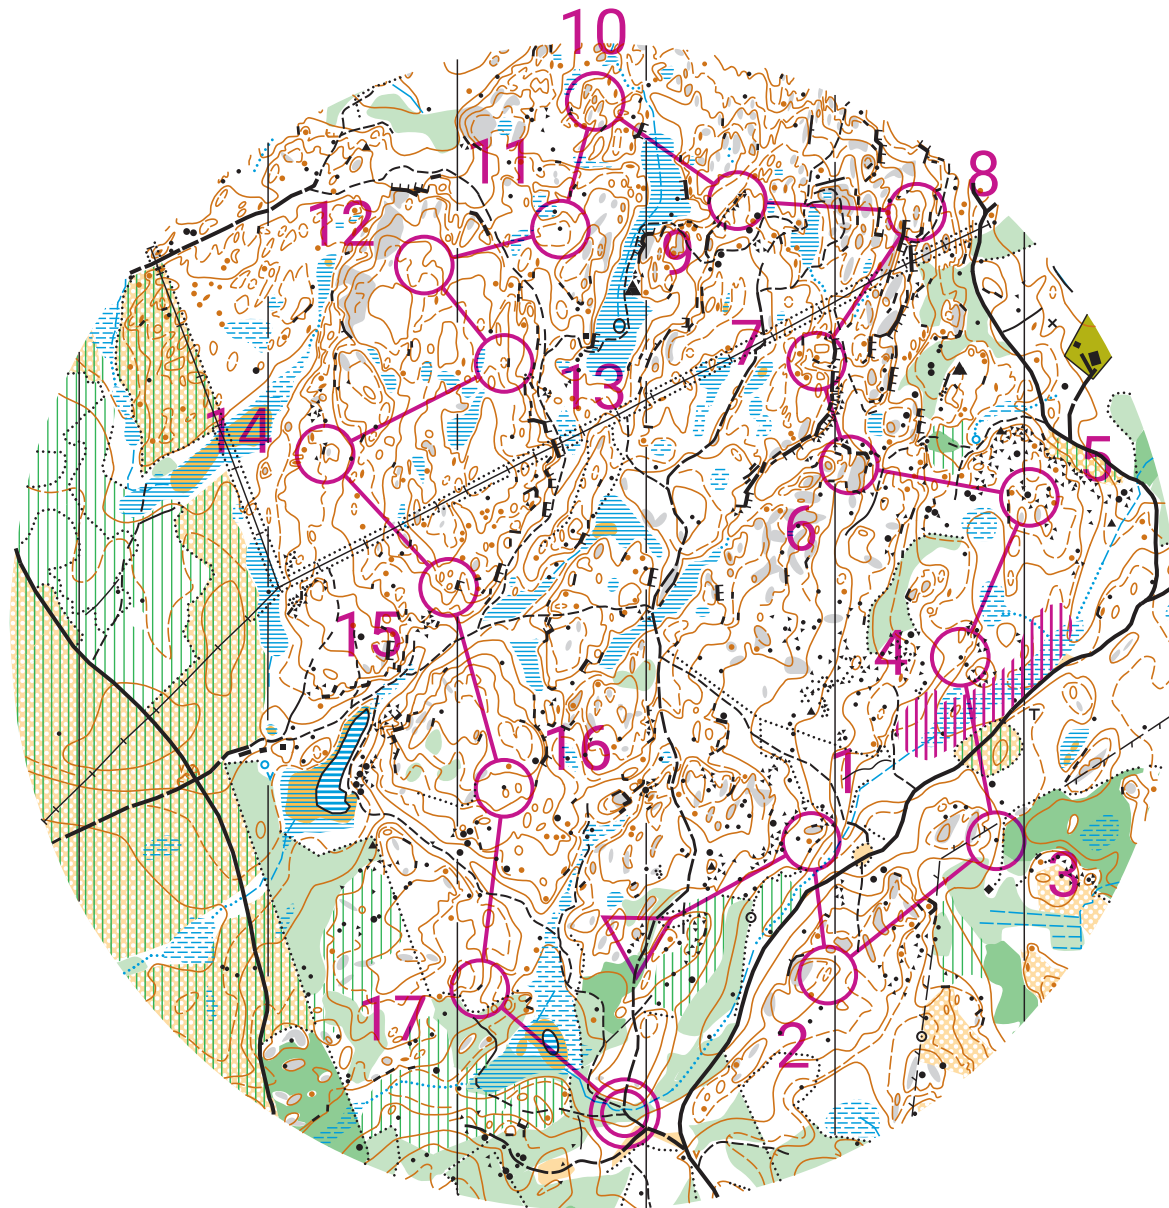

Raikas 110V - 110 kiintorastia

Kartta: Rismalahti

koko A4, mk 1:10 000, käyräväli 5m

© Asikkalan Raikas ry

Kiintorastit Salonsaari		
		4,1 km
▷		
1	31	●
2	32	○
3	33	▲
4	34	▲

5	35	▲			
6	36	∩			
7	37	≡			
8	38	○			
9	39	≡			
10	40	○			
11	41	▲			

12	42	∩			
13	43	○			
14	44	≡			
15	45	○			
16	46	▲			
17	47	≡			
⊗		250 m			⊗